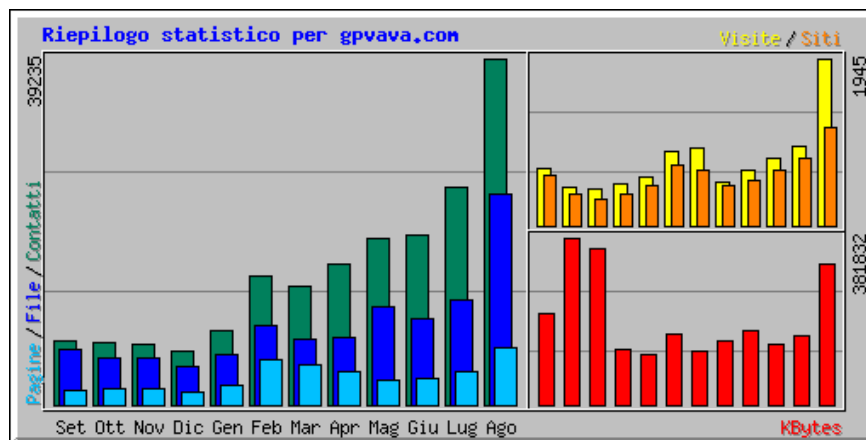

## Statistiche per gpvava.com

Riepilogo per il periodo: Ultimi 12 mesi  
Generato 01-Sep-2004 15:11 CEST

Riepilogo mensile										
Mese	Media giornaliera				Totale mensile					
	Contatti	File	Pagine	Visite	Siti	KBytes	Visite	Pagine	File	Contatti
<a href="#">Ago 2004</a>	1265	770	206	62	1139	322430	1945	6399	23876	39235
<a href="#">Lug 2004</a>	794	385	118	30	783	158385	931	3677	11962	24637
<a href="#">Giu 2004</a>	642	325	100	25	646	137618	778	3018	9759	19268
<a href="#">Mag 2004</a>	610	361	87	20	532	170232	649	2723	11204	18916
<a href="#">Apr 2004</a>	532	252	127	17	460	144169	511	3838	7586	15971
<a href="#">Mar 2004</a>	435	240	147	29	640	122240	900	4566	7454	13507
<a href="#">Feb 2004</a>	505	311	177	29	711	160341	857	5134	9039	14661
<a href="#">Gen 2004</a>	269	182	72	18	476	114841	563	2249	5669	8358
<a href="#">Dic 2003</a>	193	139	49	15	360	128242	481	1546	4337	6001
<a href="#">Nov 2003</a>	228	176	59	13	316	356204	419	1778	5301	6842
<a href="#">Ott 2003</a>	226	168	56	14	374	381832	448	1744	5230	7031
<a href="#">Set 2003</a>	242	208	55	22	576	209018	667	1661	6260	7263
<b>Totali</b>						<b>2405552</b>	<b>9149</b>	<b>38333</b>	<b>107677</b>	<b>181690</b>